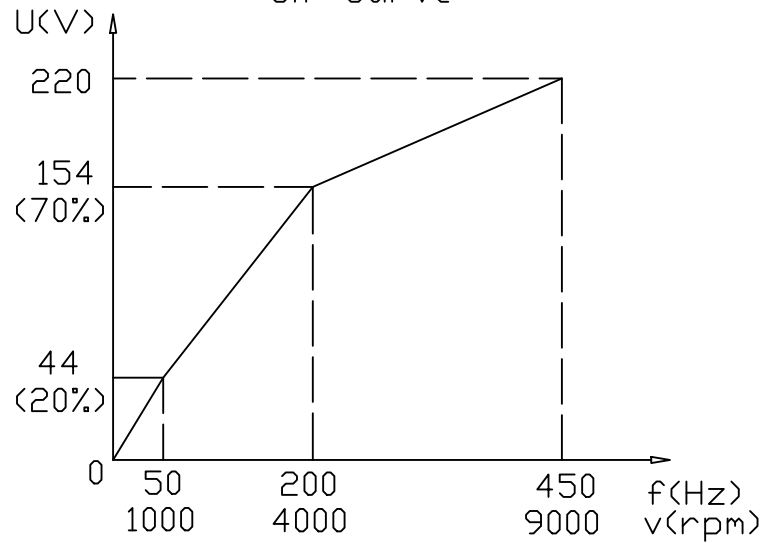

GDK125-9Z/5.5
220V 19.5A 6P

四方VS500-4T0075变频器频压曲线
SUNFAR VS500-4T0075/U.f Curve

频压曲线

U.f Curve

扭矩/功率曲线

Torquc/P.f Curve

TA:20°C

Serv:S1