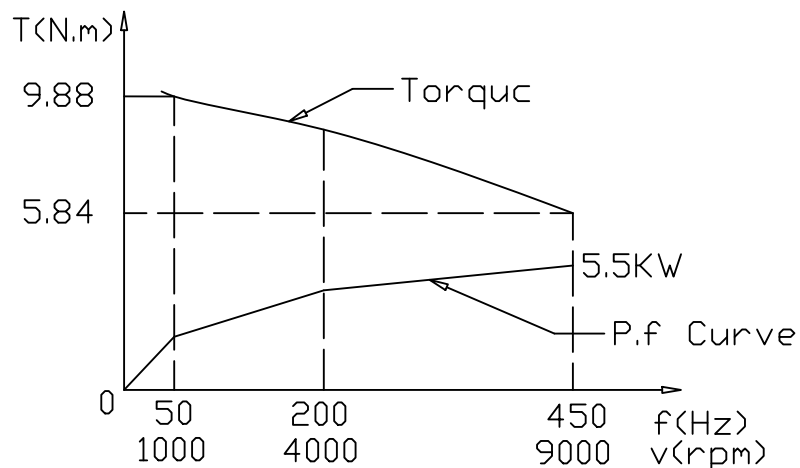

GDK125-9Z/5.5
220V 19.5A 6P

四方VS500-4T0075变频器频压曲线
SUNFAR VS500-4T0075/U.f Curve

频压曲线

U.f Curve

扭矩/功率曲线

Torquc/P.f Curve

TA:20°C

Serv:S1