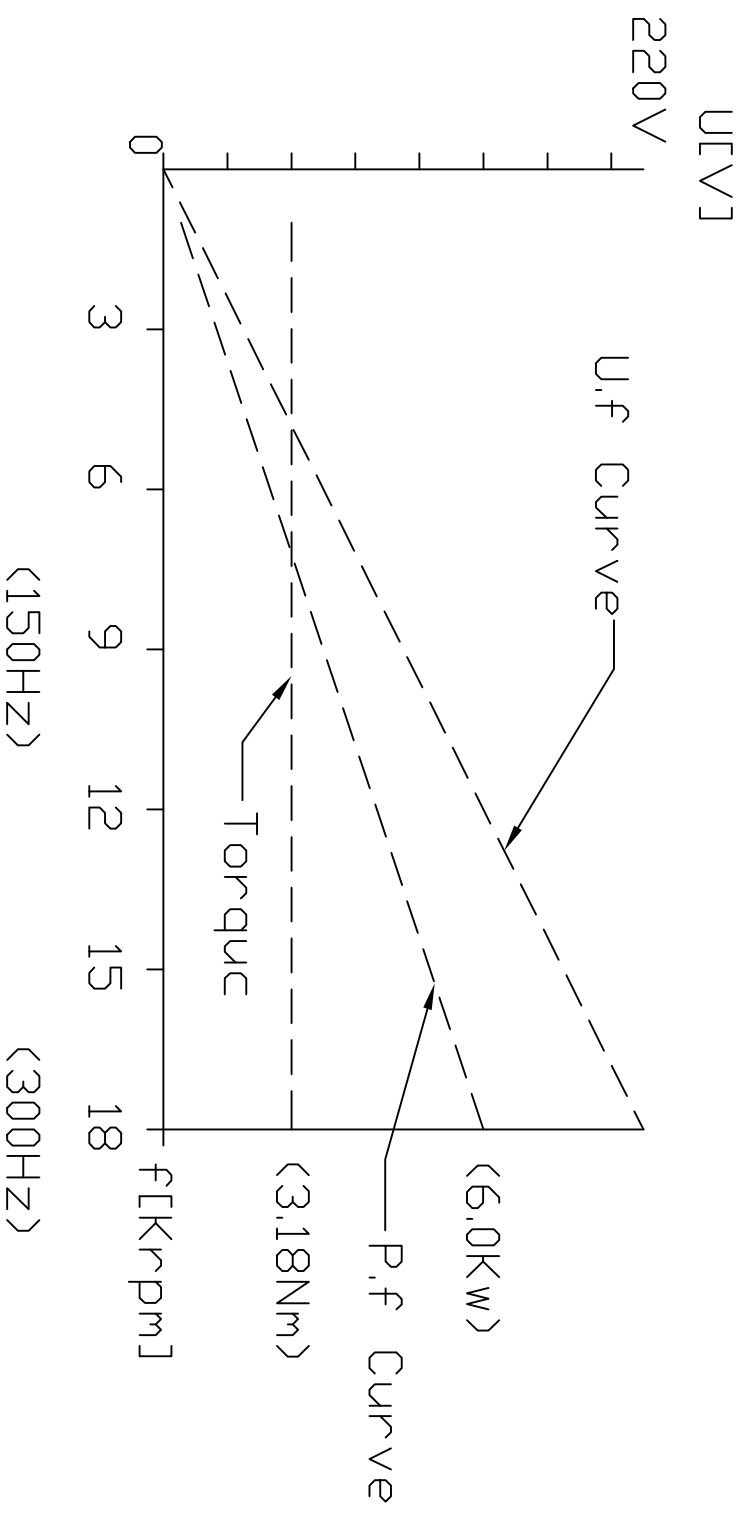

GDF60-18Z/6.0
220V 21.0A 2P

TA:20°C Serv:SI air cooling